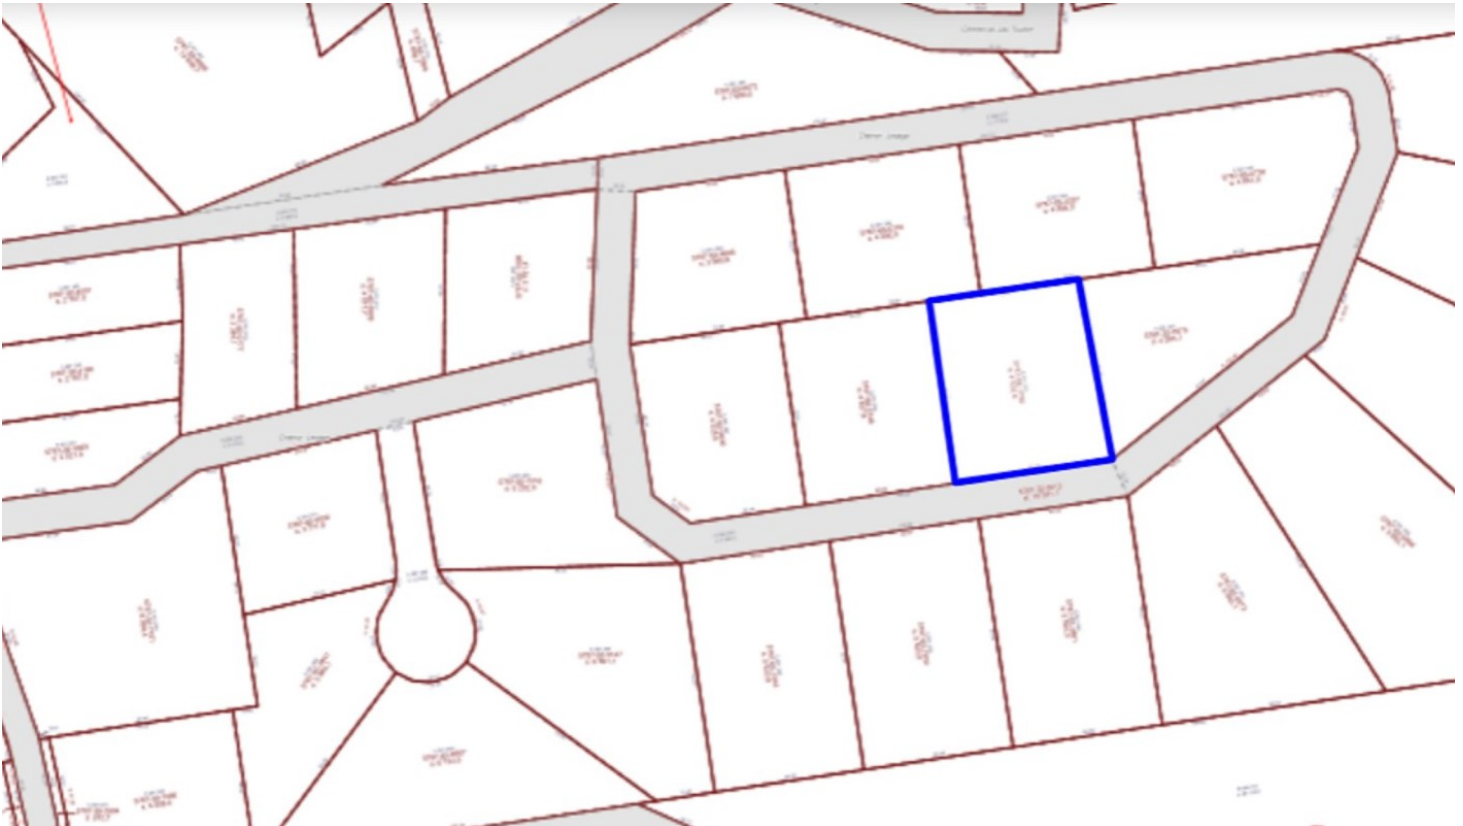

Fiche détaillée de la propriété

Terrain

CH. LESAGE

LAC-SAINTE-MARIE, OUTAOUAIS, J0X 1Z0 | N° 27644115

29 000 \$

Description

Terrain d'un acre dans la forêt. Le calme et la nature vous attendent. Le terrain est situé près des pentes de ski et du golf Lac Ste Marie. À seulement 1h30 du Parlement d'Ottawa! Terrains adjacents aussi en vente pour bénéficier d'une plus grande superficie. Les mini maisons de 500 p2 sont permises.

Addenda

- * 1 acre * Boisé * Près des pentes de ski et du golf * 1h30 du Parlement
- * Mini maison d'un minimum de 500 p2 permise * Installation d'une roulotte permise sous certaines conditions
- * Possibilité d'acheter les terrains voisins * Électricité sur le chemin