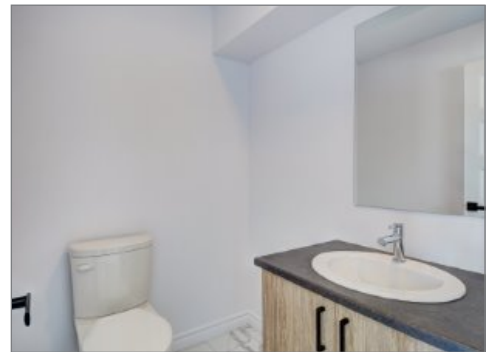

Salle d'eau

Denis Morin
Courtier Immobilier Inc.
Courtier immobilier résidentiel et commercial
Via Capitale Équipe
Agence immobilière
Bur. : 418 624-4444

Mélanie Savard
Courtier immobilier résidentiel et commercial
Via Capitale Équipe
Agence immobilière
Bur. : 418 624-4444