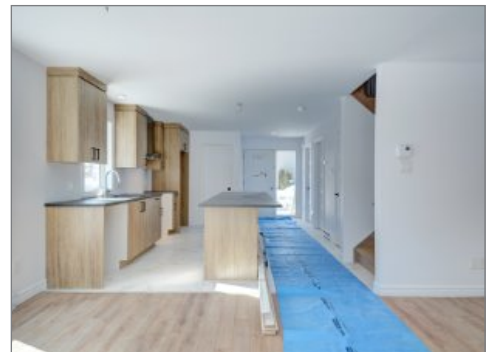

Salle à manger