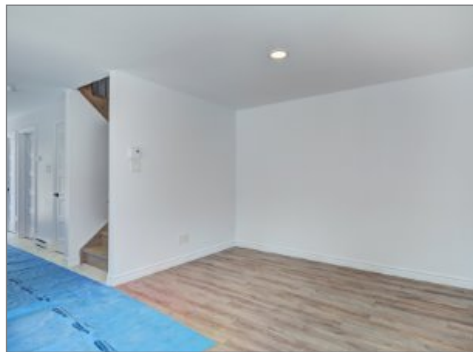

RUE DES CAMARADES

QUÉBEC (LA HAUTE-SAINT-CHARLES), QUÉBEC VILLE ET BANLIEUES, G3K 2P2 | N° 23834660

Salon

Denis Morin
Courtier Immobilier Inc.
Courtier immobilier résidentiel et commercial
Via Capitale Équipe
Agence immobilière
Bur. : 418 624-4444

Mélanie Savard
Courtier immobilier résidentiel et commercial
Via Capitale Équipe
Agence immobilière
Bur. : 418 624-4444