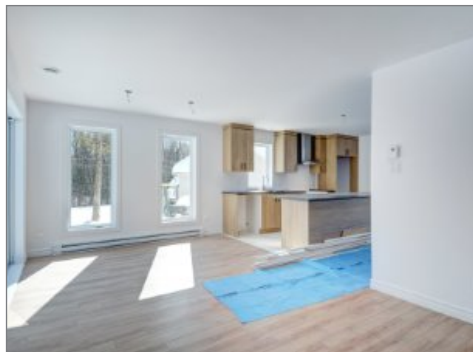

Salle à manger