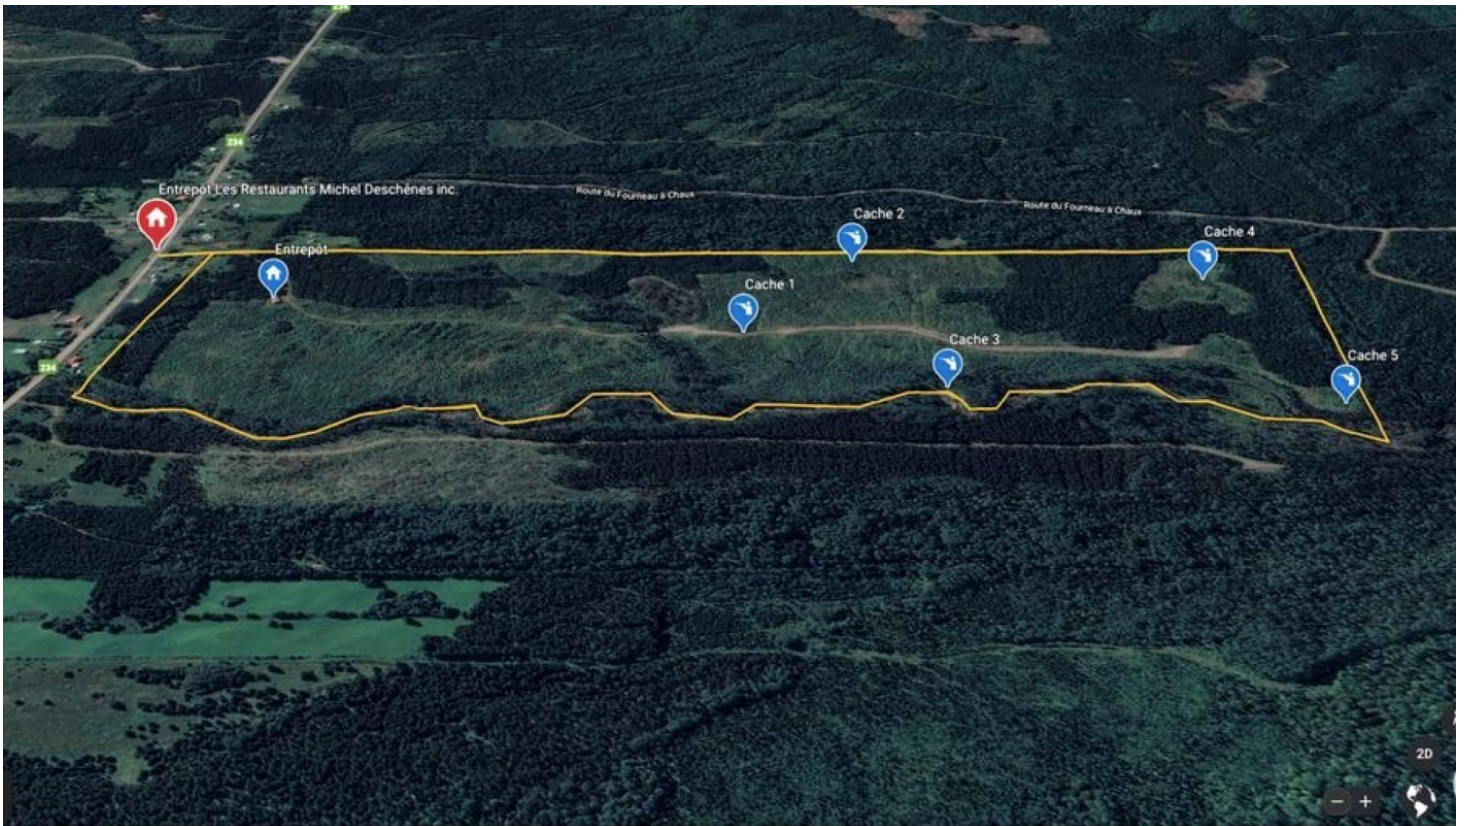

Fiche détaillée de la propriété

Terrain

ROUTE 234

SAINT-MARCELLIN, BAS-SAINT-LAURENT, G0K 1R0 | N° 14257367

350 000 \$ + TPS/TVQ

Description

Domaine de 7273035 pi² bordé par la Rivière Neigette, zonage blanc avec plusieurs options poss., subdivision, construction, projet d'aménagement, location, de l'espace & pour promenade en forêt, utilisation d'un bâtiment pour entreposage, terre à bois, le potentiel illimité pour la personne qui souhaite une terre dans un secteur en demande & vendeur motivé.

Total: 753,00 \$

Zonage

Agricole

Dimensions

Superficie du terrain: 675687,1 m²

Dimensions du terrain: 523 m x 1709,67 m

Stéphane Turmel

Courtier immobilier résidentiel et commercial

Aucun

Proximité

Ski de fond

Système d'égoûts

Aucun

Topographie

Plat

Vue